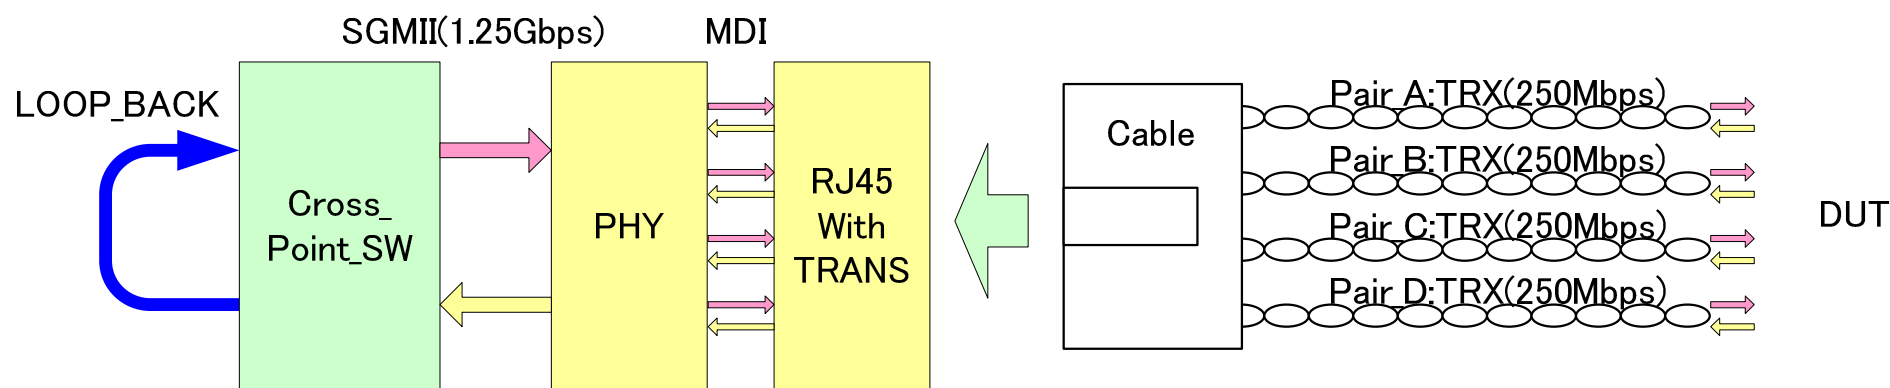

19inch 1U Size Physical Layer Ethernet Switch

- 任意の1000Base-Tポート間で P to P/1 : Nのフレーム転送を実現
- ポートスイッチ切替制御は、SSH, WEB_GUIにて遠隔操作可能
- MACアドレス、IPアドレスに依存せず任意の機器にフレームを転送
- 回線に影響を与えず、フレームをスヌーピング (TAP)
 - ※CRCエラーフレーム、ショートパケットを透過転送
 - パケットジェネレータ、アナライザとネットワーク機器との接続切替等、試験、研究用途に最適です。

Usage example

Block Diagram

19inch 1U Size Packet Generator

GbE48_PGN_BOXは、L2Switch、Router及びネットワークの負荷試験機として安価なテスト環境を提供します。

- パケットジェネレータ16Portをクロスポイントスイッチで切替え試験可能
- SSH,WEB_GUIにて遠隔操作の他、テストシナリオにて自動試験可能
- ネットワークに予め配置する事で、ケーブルの物理配線を変えることなく、インラインにてネットワーク耐性評価可能
- 簡易的なスループット、レイテンシ測定機能
- 1000Base-T折返し試験モード、ケーブル診断モード機能搭載

Usage example

1000Base-T Loop_Back Mode

Cable Diag Mode