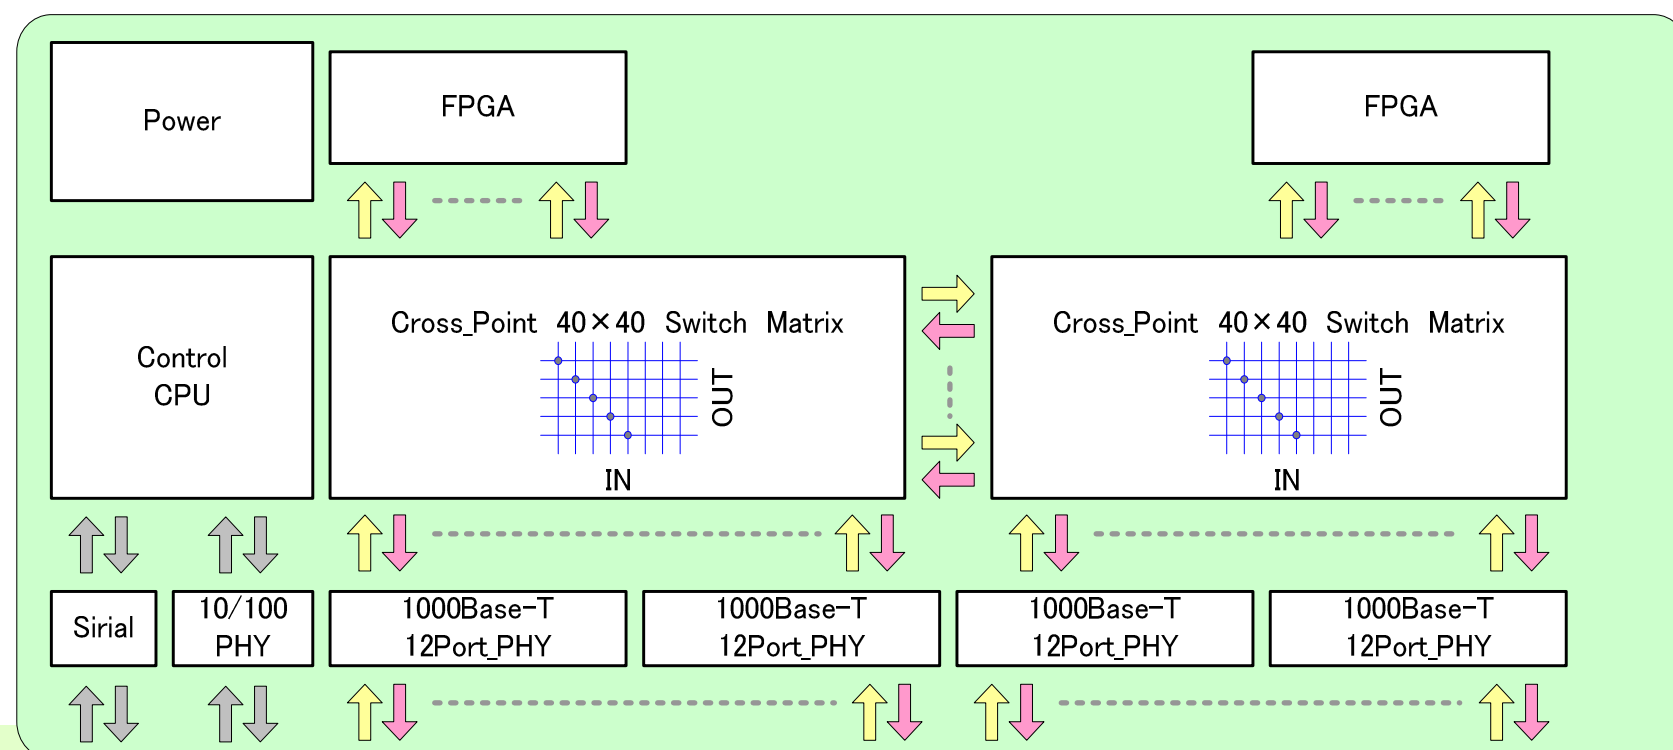

19inch 1U Size Physical Layer Ethernet Switch

- 任意の1000Base-Tポート間で P to P/1 : Nのフレーム転送を実現
- ポートスイッチ切替制御は、SSH, WEB_GUIにて遠隔操作可能
- MACアドレス、IPアドレスに依存せず任意の機器にフレームを転送
- 回線に影響を与えず、フレームをスヌーピング (TAP)
 - ※CRCエラーフレーム、ショートパケットを透過転送
 - パケットジェネレータ、アナライザとネットワーク機器との接続切替等、試験、研究用途に最適です。

Usage example

Block Diagram

19inch 1U Size Packet Generator

GbE48_PGN_BOXは、L2Switch、Router及びネットワークの負荷試験機として安価なテスト環境を提供します。

- パケットジェネレータ16Portをクロスポイントスイッチで切替え試験可能
- SSH,WEB_GUIにて遠隔操作の他、テストシナリオにて自動試験可能
- ネットワークに予め配置する事で、ケーブルの物理配線を変えることなく、インラインにてネットワーク耐性評価可能
- 簡易的なスループット、レイテンシ測定機能
- 1000Base-T折返し試験モード、ケーブル診断モード機能搭載

Usage example

1000Base-T Loop_Back Mode

Cable Diag Mode