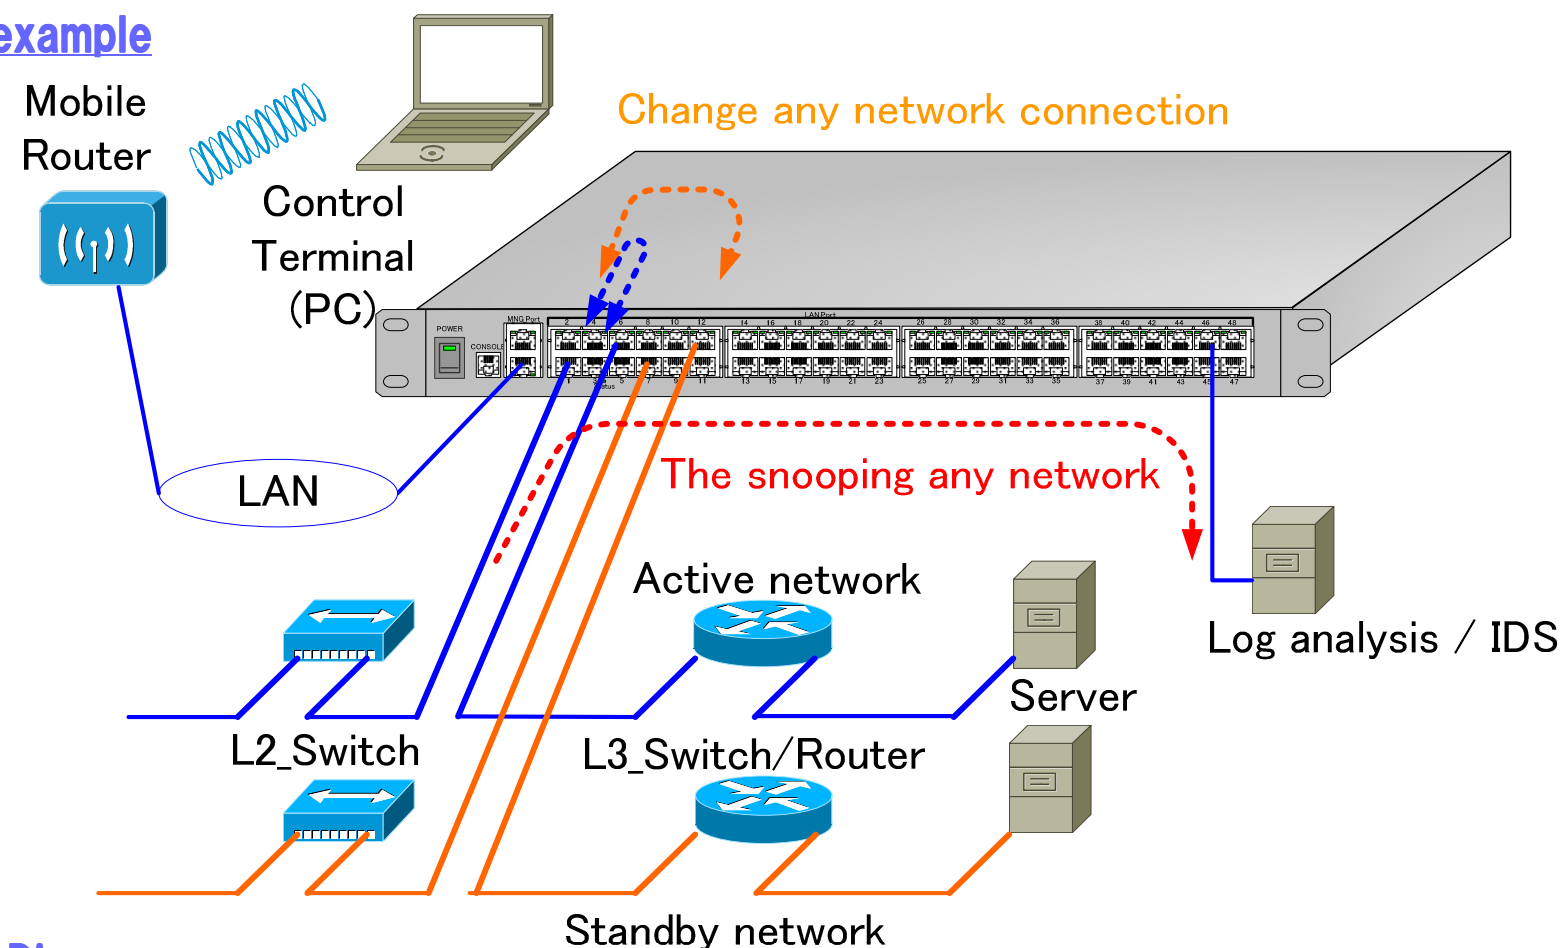

19inch 1U Size Physical Layer Ethernet Switch

- 任意の1000Base-Tポート間で P to P/1 : Nのフレーム転送を実現
- ポートスイッチ切替制御は、SSH, WEB_GUIにて遠隔操作可能
- MACアドレス、IPアドレスに依存せず任意の機器にフレームを転送
- 回線に影響を与えず、フレームをスヌーピング (TAP)
 - ※CRCエラーフレーム、ショートパケットを透過転送
 - パケットジェネレータ、アナライザとネットワーク機器との接続切替等、試験、研究用途に最適です。

Usage example

Block Diagram

19inch 1U Size Packet Generator

GbE48_PGN_BOXは、L2Switch、Router及びネットワークの負荷試験機として安価なテスト環境を提供します。

- パケットジェネレータ16Portをクロスポイントスイッチで切替え試験可能
- SSH,WEB_GUIにて遠隔操作の他、テストシナリオにて自動試験可能
- ネットワークに予め配置する事で、ケーブルの物理配線を変えることなく、インラインにてネットワーク耐性評価可能
- 簡易的なスループット、レイテンシ測定機能
- 1000Base-T折返し試験モード、ケーブル診断モード機能搭載

Usage example

1000Base-T Loop_Back Mode

Cable Diag Mode