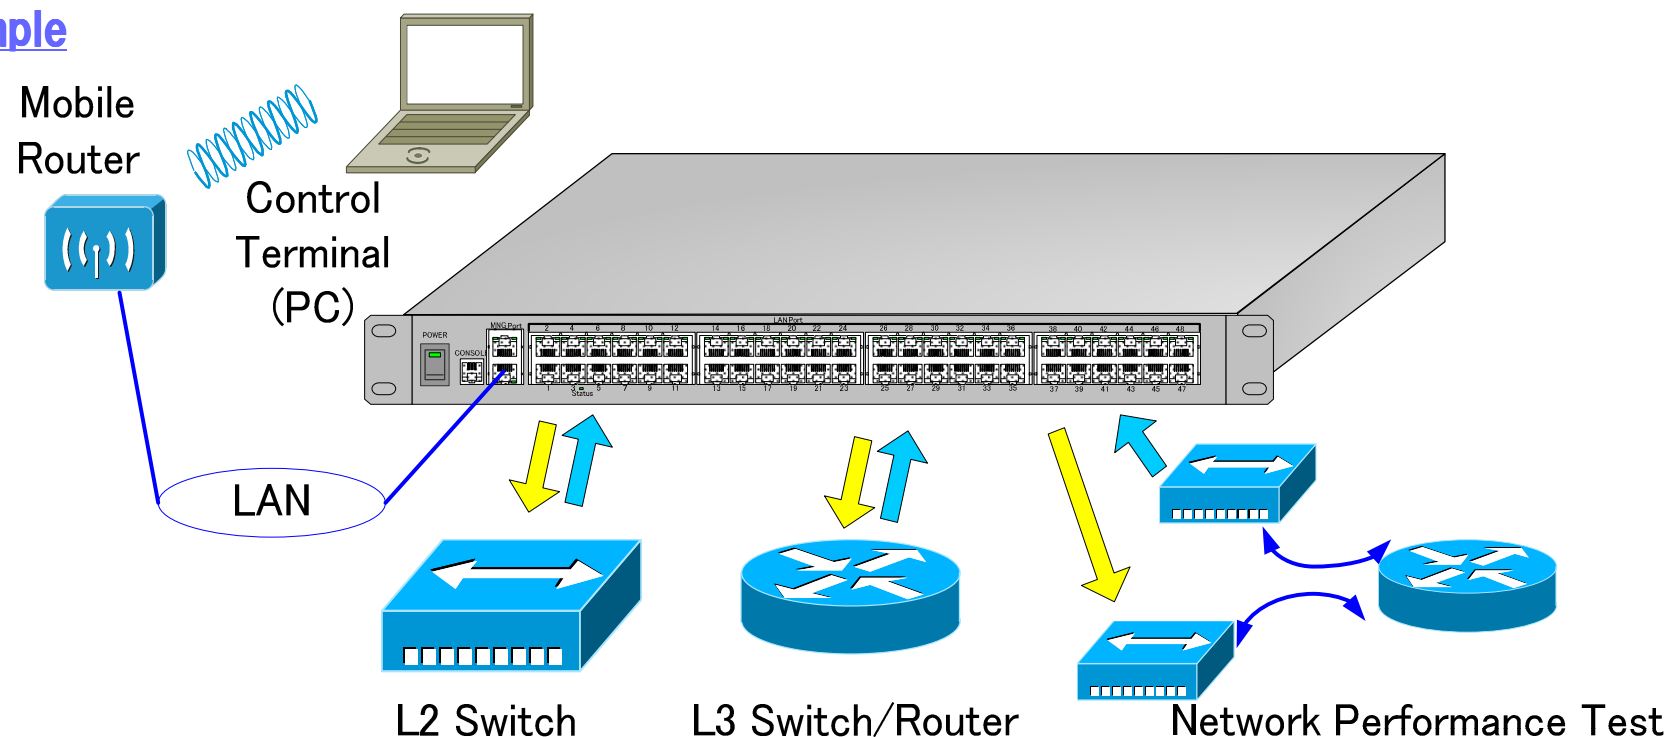

19inch 1U Size Physical Layer Ethernet Switch

- 任意の1000Base-Tポート間で P to P/1 : Nのフレーム転送を実現
- ポートスイッチ切替制御は、SSH, WEB_GUIにて遠隔操作可能
- MACアドレス、IPアドレスに依存せず任意の機器にフレームを転送
- 回線に影響を与えず、フレームをスヌーピング (TAP)
 - ※CRCエラーフレーム、ショートパケットを透過転送
 - パケットジェネレータ、アナライザとネットワーク機器との接続切替等、試験、研究用途に最適です。

Usage example

Block Diagram

19inch 1U Size Packet Generator

GbE48_PGN_BOXは、L2Switch、Router及びネットワークの負荷試験機として安価なテスト環境を提供します。

- パケットジェネレータ16Portをクロスポイントスイッチで切替え試験可能
- SSH,WEB_GUIにて遠隔操作の他、テストシナリオにて自動試験可能
- ネットワークに予め配置する事で、ケーブルの物理配線を変えることなく、インラインにてネットワーク耐性評価可能
- 簡易的なスループット、レイテンシ測定機能
- 1000Base-T折返し試験モード、ケーブル診断モード機能搭載

Usage example

1000Base-T Loop_Back Mode

Cable Diag Mode